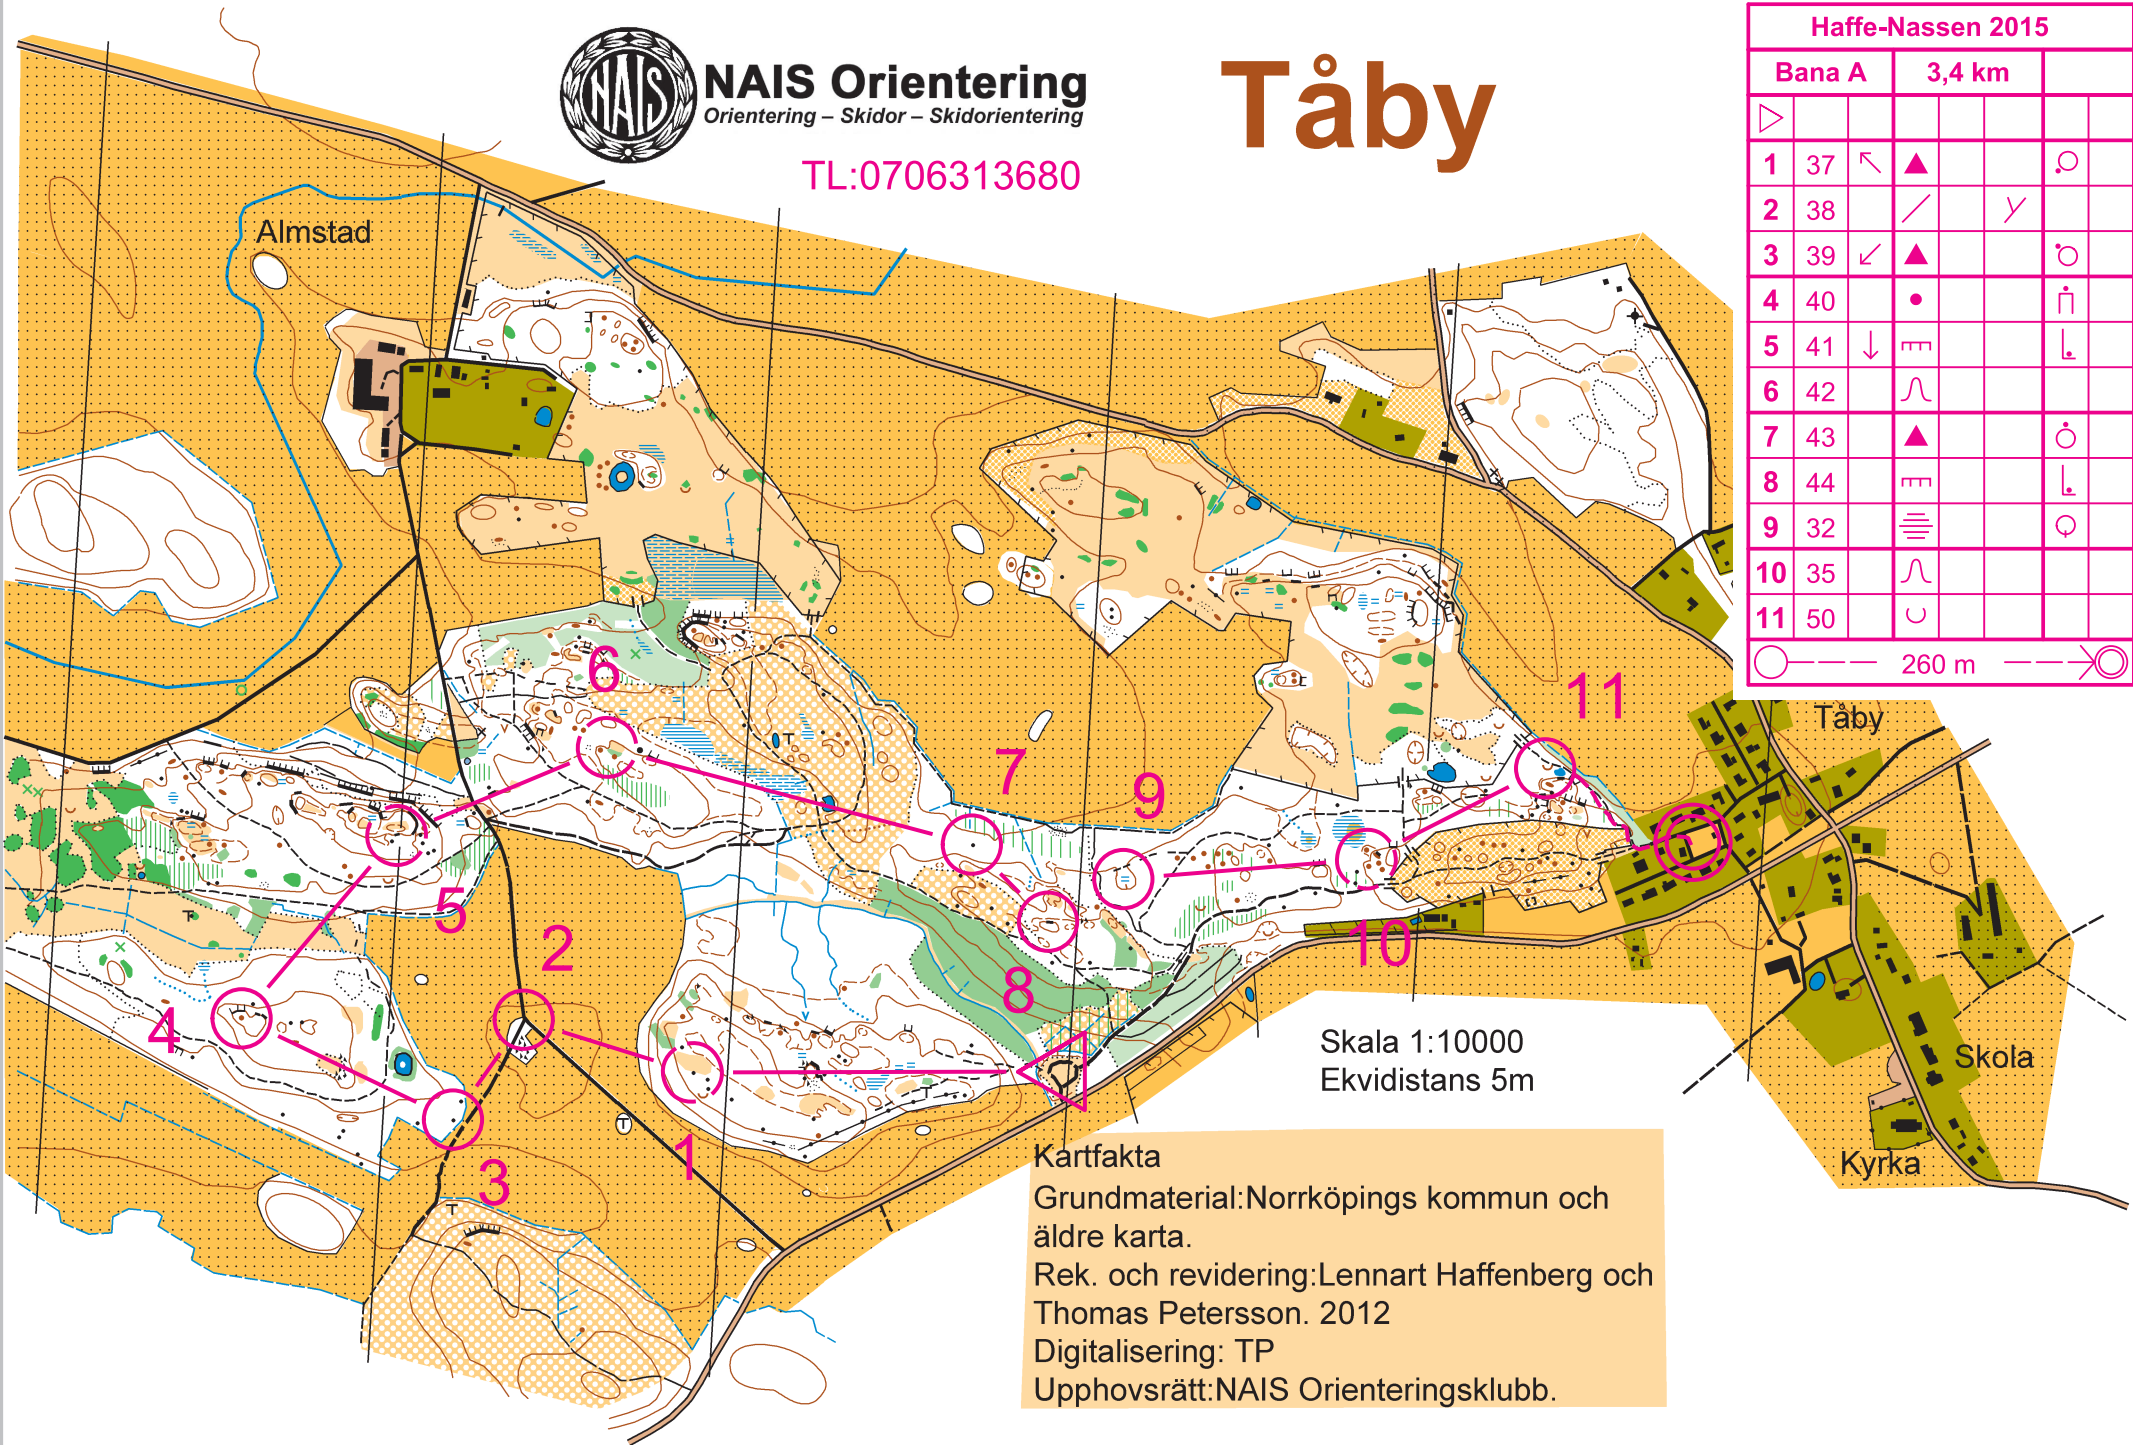

# Tåby

Haffe-Nassen 2015

Bana A	3,4 km			
1	37	↖	▲	○
2	38	/		∩
3	39	↙	▲	○
4	40		•	∩
5	41	↓	≡	⊥
6	42	∩		
7	43		▲	○
8	44	≡		⊥
9	32	≡		○
10	35	∩		
11	50	∩		

○ — 260 m — ↗

Skala 1:10000  
Ekvidistans 5m

Kartfakta  
Grundmaterial: Norrköpings kommun och äldre karta.  
Rek. och revidering: Lennart Haffenberg och Thomas Petersson. 2012  
Digitalisering: TP  
Upphovsrätt: NAIS Orienteringsklubb.